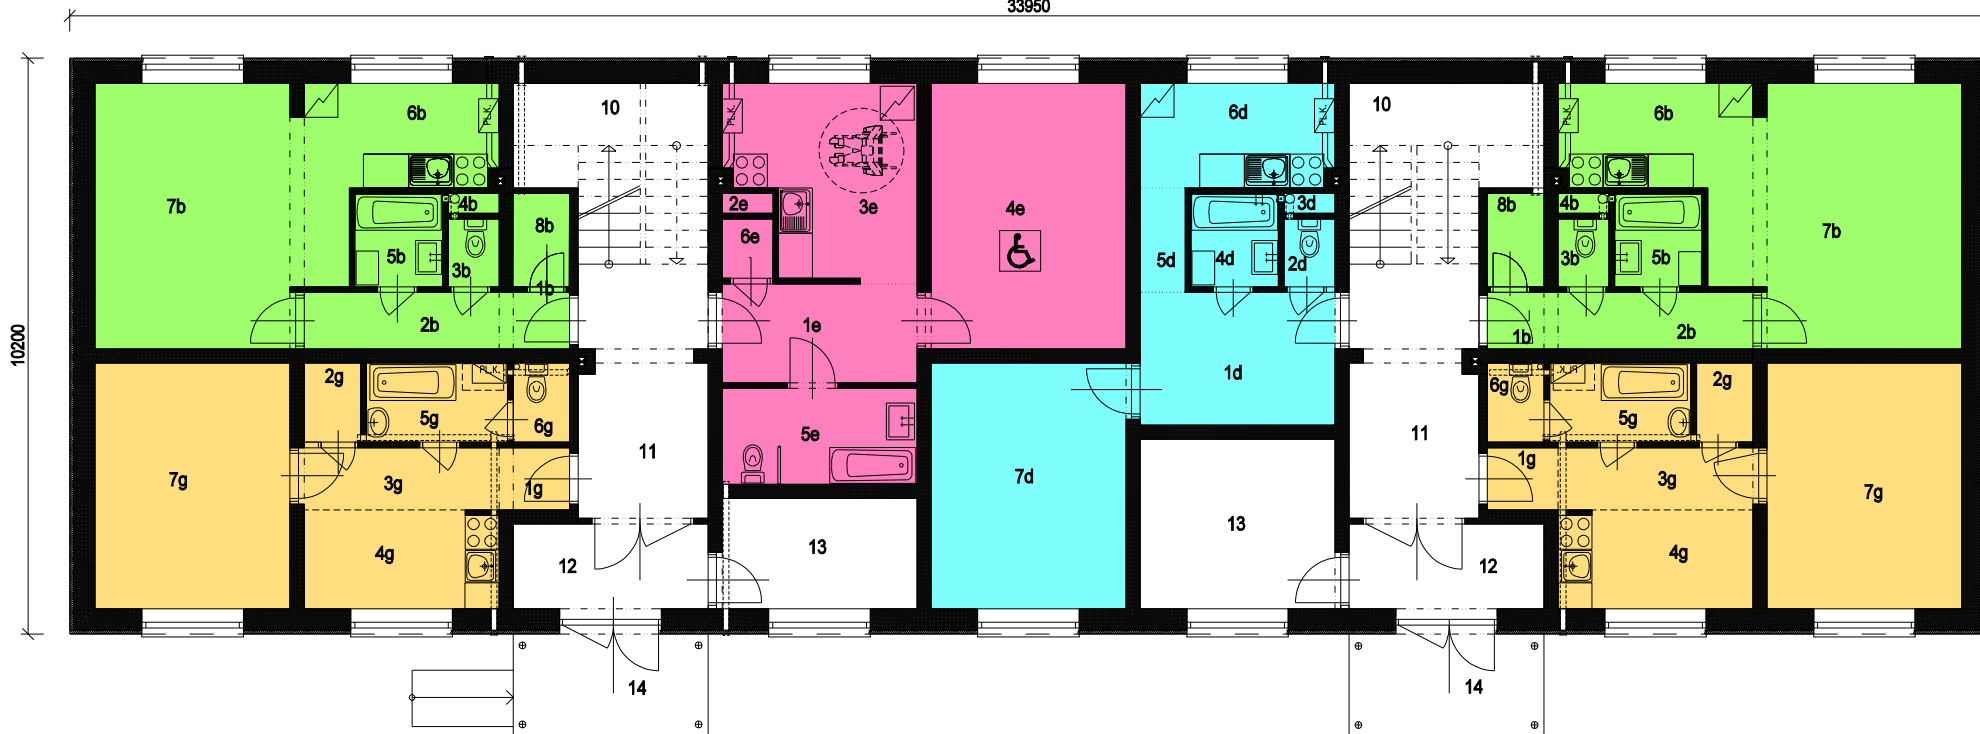

18 b.j. - PÔDORYS VSTUPNÉHO PODLAŽIA - 1.N.P.

33950

1 - IZBOVÝ BYT PLOCHA BYTU - 34,67 m²

1 - IZBOVÝ BYT PLOCHA BYTU - 34,55 m²

1 - IZBOVÝ BYT PLOCHA BYTU - 32,46 m²

1 - IZBOVÝ BYT PLOCHA BYTU - 39,58 m²